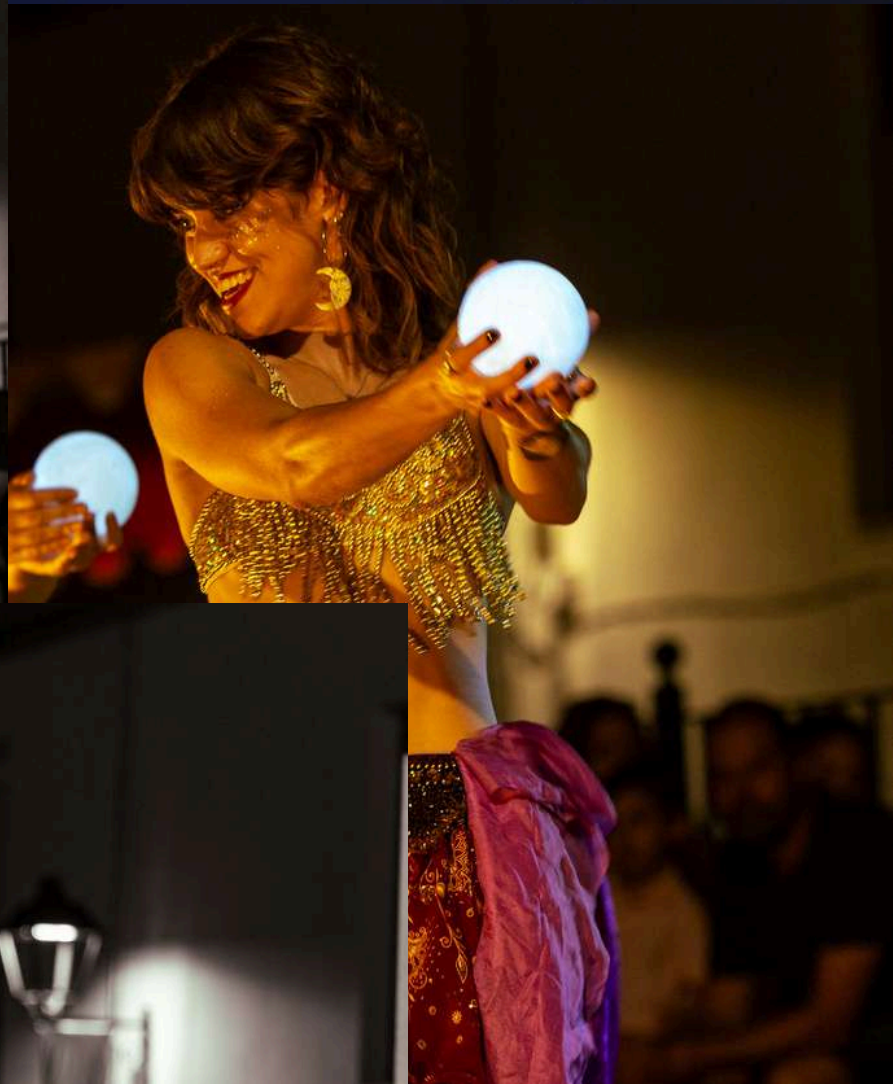

SINOPSIS

Ven a vivir una noche de luz, sombras y emociones, donde el arte se convierte en el puente que conecta el mito con la realidad.