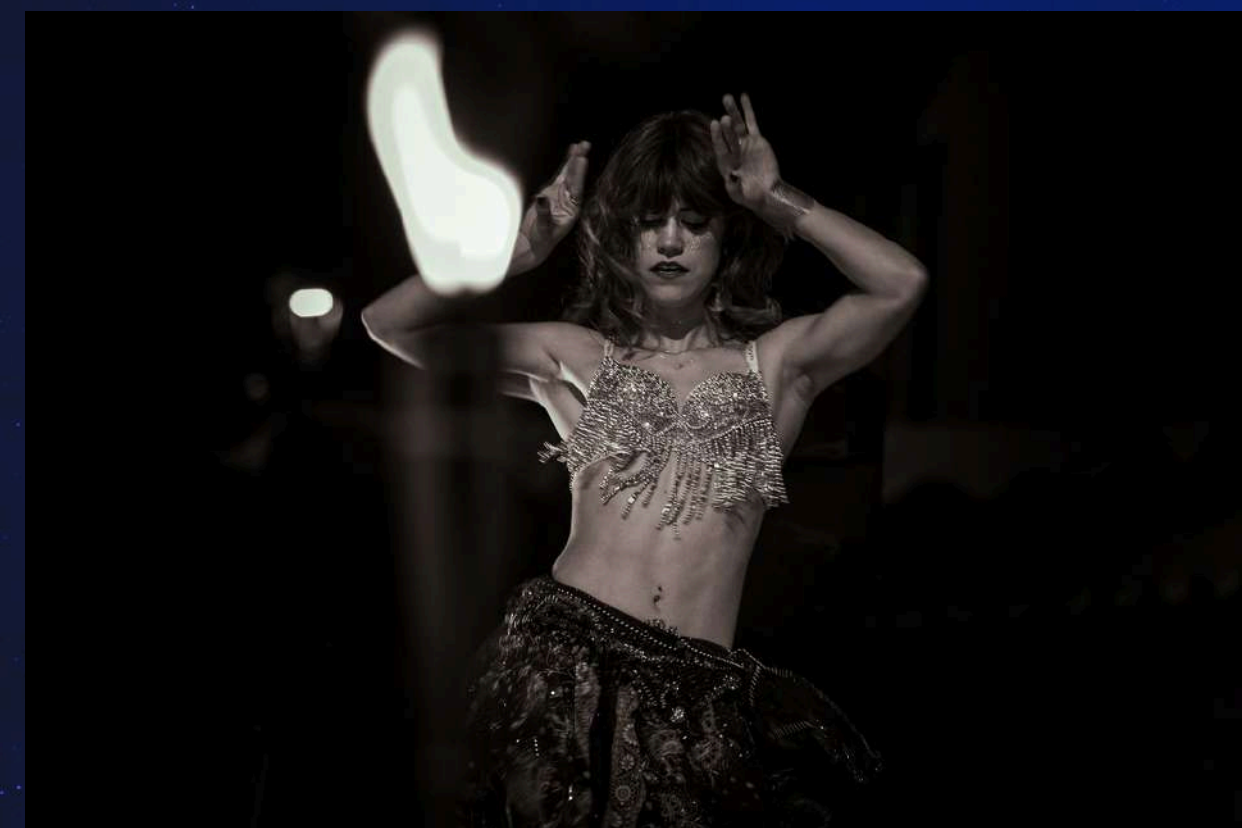

SINOPSIS

Ven a vivir una noche de luz, sombras y emociones, donde el arte se convierte en el puente que conecta el mito con la realidad.